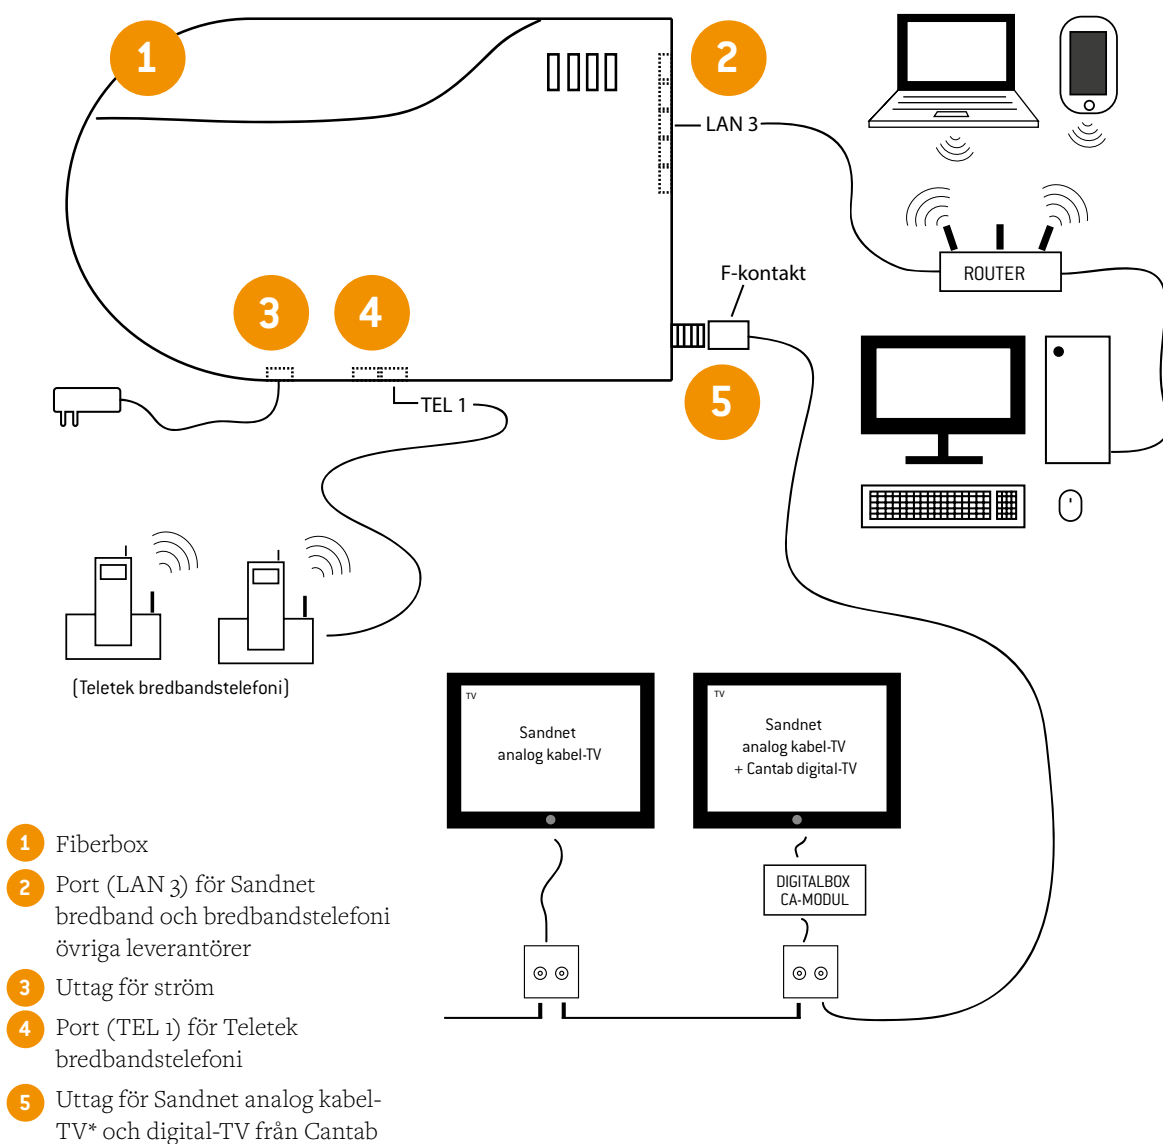

KOPPLINGSSCHEMA

Koppla in din utrustning i fiberboxen enligt nedan instruktioner. På sandnet.se hittar du detaljerade instruktioner för bredband, TV och telefoni samt exempel på vanligt förekommande kopplingar.

- 1 Fiberbox
- 2 Port (LAN 3) för Sandnet bredband och bredbandstelefoni övriga leverantörer
- 3 Uttag för ström
- 4 Port (TEL 1) för Teletek bredbandstelefoni
- 5 Uttag för Sandnet analog kabel-TV* och digital-TV från Cantab

* Sandnet analog kabel-TV måste ligga som grundtjänst för att du ska kunna ha digital-TV från Svenska Cantab.