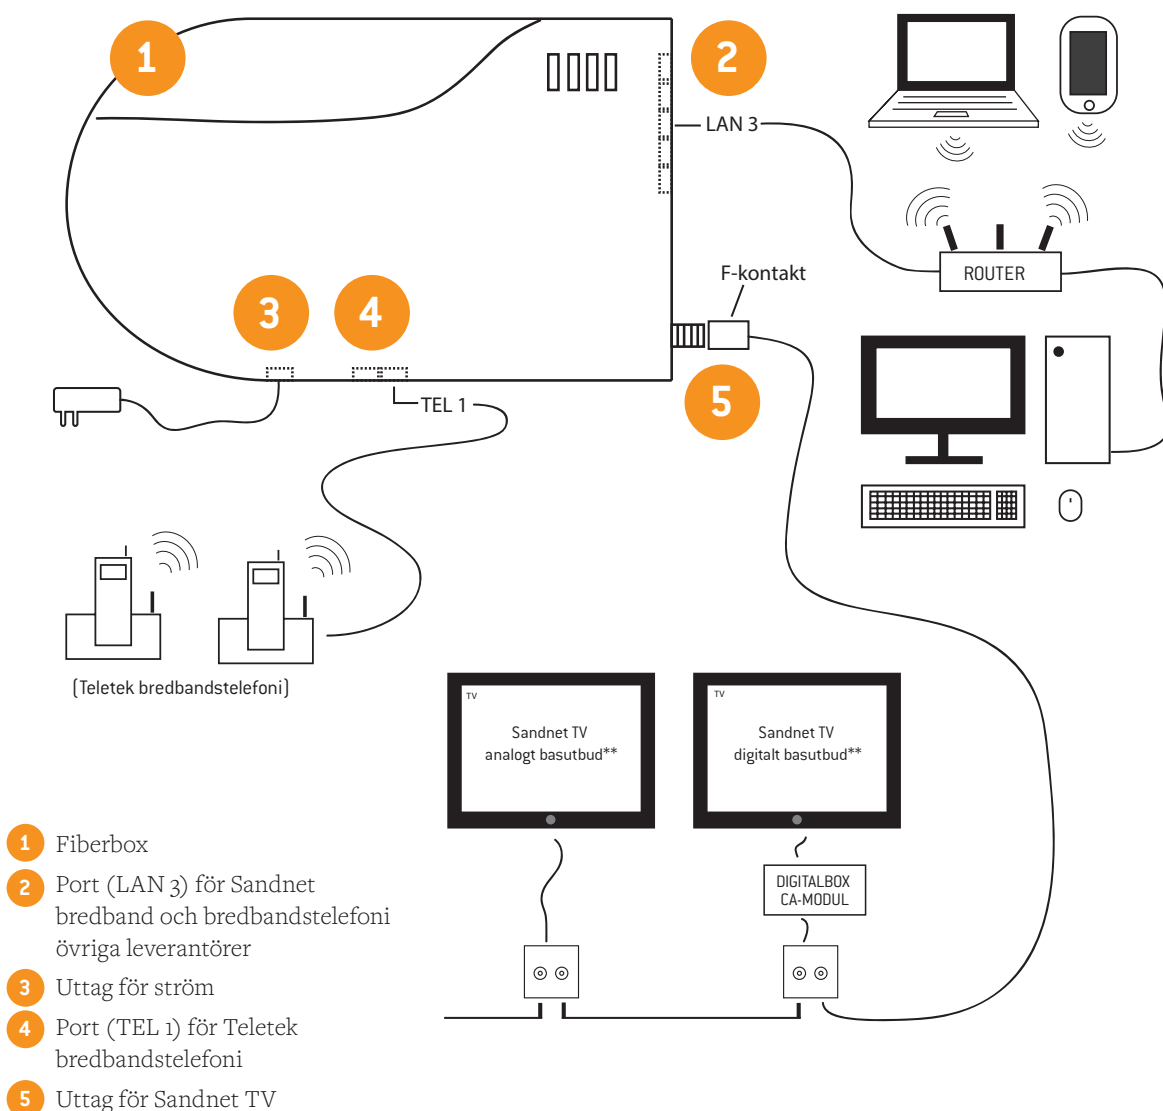

KOPPLINGSSCHEMA

Koppla in din utrustning i fiberboxen enligt nedan instruktioner. På sandnet.se hittar du detaljerade instruktioner för bredband, TV och telefoni samt exempel på vanligt förekommande kopplingar.

* Sandnet TV måste ligga som grundtjänst för att du ska kunna komplettera med fler kanaler eller kanalpaket från vår tjänsteleverantör Svenska Cantab.

** I Sandnet TV (BAS 1 och BAS 2) ingår en mängd digitala kanaler till en valfri TV-apparat samt analoga kanaler till samtliga TV-apparater i ditt hushåll.